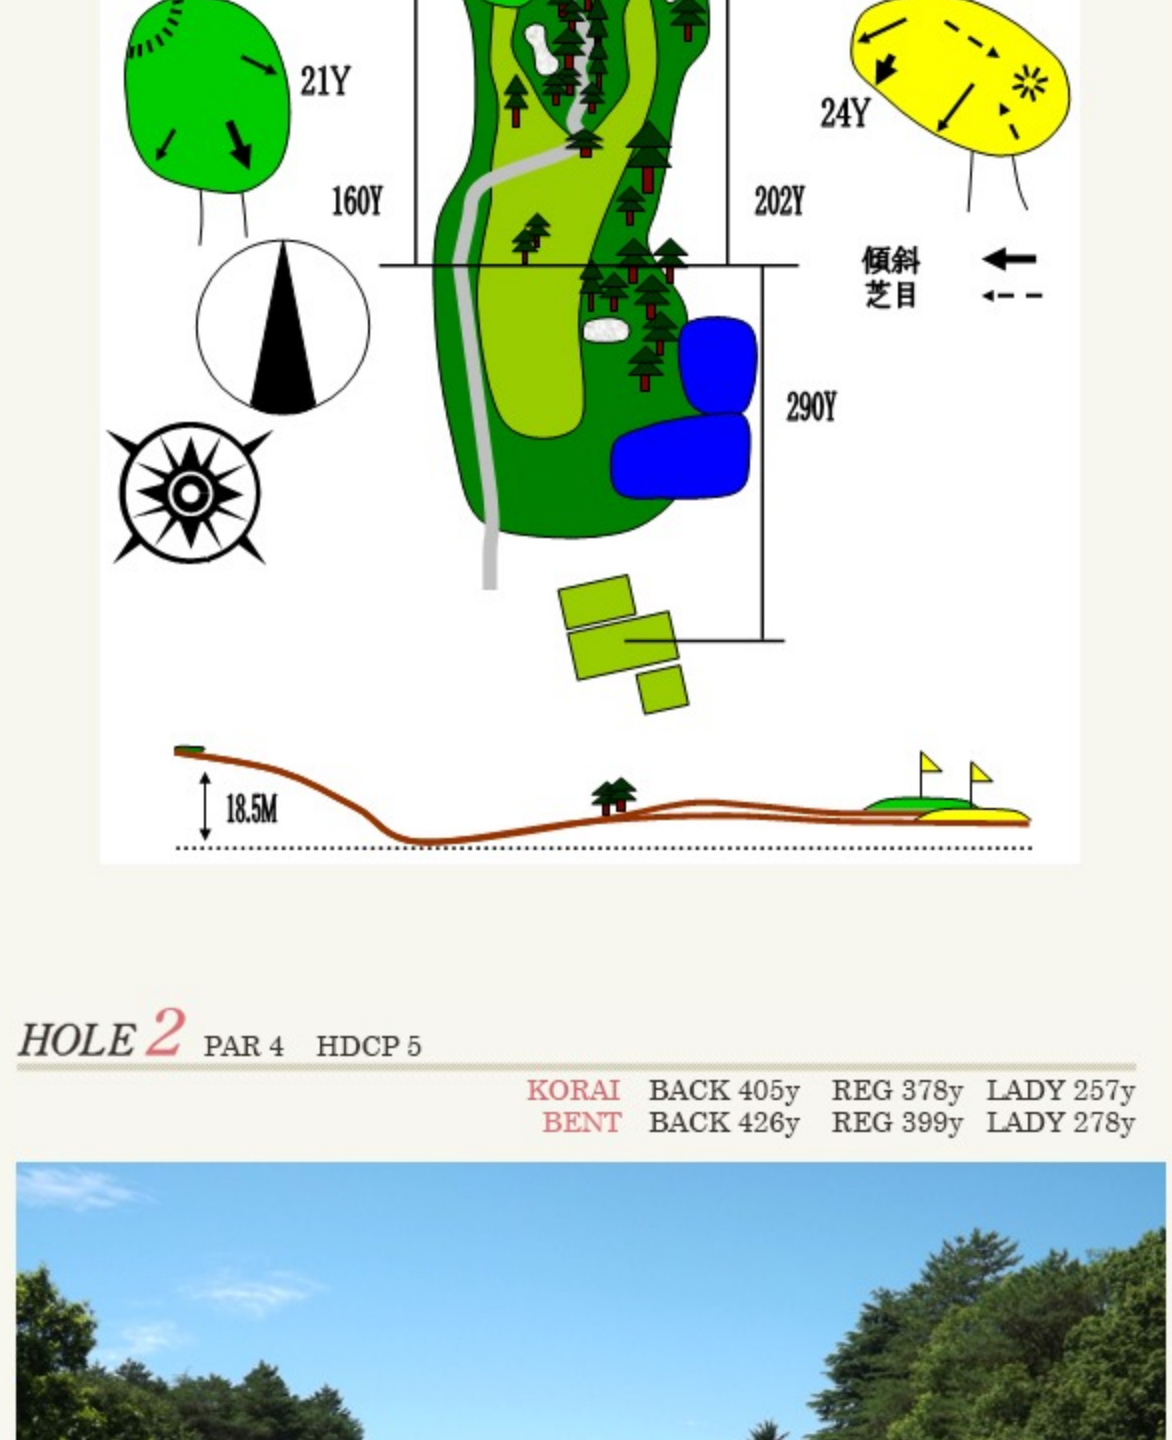

コース説明
 打ち下ろしのロングホール。中央にある二本の松狙い。右側には池があるので気をつけたい。

HOLE 2 PAR 4 HDCP 5
 KORAI BACK 405y REG 378y LADY 257y
 BENT BACK 426y REG 399y LADY 278y

コース説明
 池越えのミドルホール。フェアウェイ右にバンカーがある。KGの奥はすぐにOBなので注意。前の組への打ち込みに注意。
 池 プレーイング4あり

HOLE 3 PAR 4 HDCP 2
 KORAI BACK 396y REG 369y LADY 352y
 BENT BACK 425y REG 385y LADY 381y

コース説明
 距離のあるミドルホール。右側に強いOBがあり、フェアウェイも右傾斜になっているので注意。前の組への打ち込みに注意。

HOLE 4 PAR 3 HDCP 3
 KORAI BACK 179y REG 155y LADY 155y
 BENT BACK 160y REG 144y LADY 144y

コース説明
 池越えのショートホール。BGは打ち上げになっているので距離感に注意。池やOBの場合プレーイング4にてプレーをしてください。

HOLE 5 PAR 4 HDCP 9
 KORAI BACK 291y REG 280y LADY 257y
 BENT BACK 289y REG 285y LADY 235y

コース説明
 距離の無いミドルホール。セカンドは打ち上げなので距離感がポイント。打ち込みに注意。

コース説明
 距離のある右ドックレグのミドルホール。左にOBがあるものの狙い目はフェアウェイ左サイド。前の組への打ち込みに注意。

HOLE 8 PAR 3 HDCP 7
 KORAI BACK 165y REG 144y LADY 144y
 BENT BACK 161y REG 130y LADY 130y

コース説明
 池越えのショートホール。風の方向に注意。砲台になっているので距離感がポイント。池やOBの場合プレーイング4にてプレーをしてください。