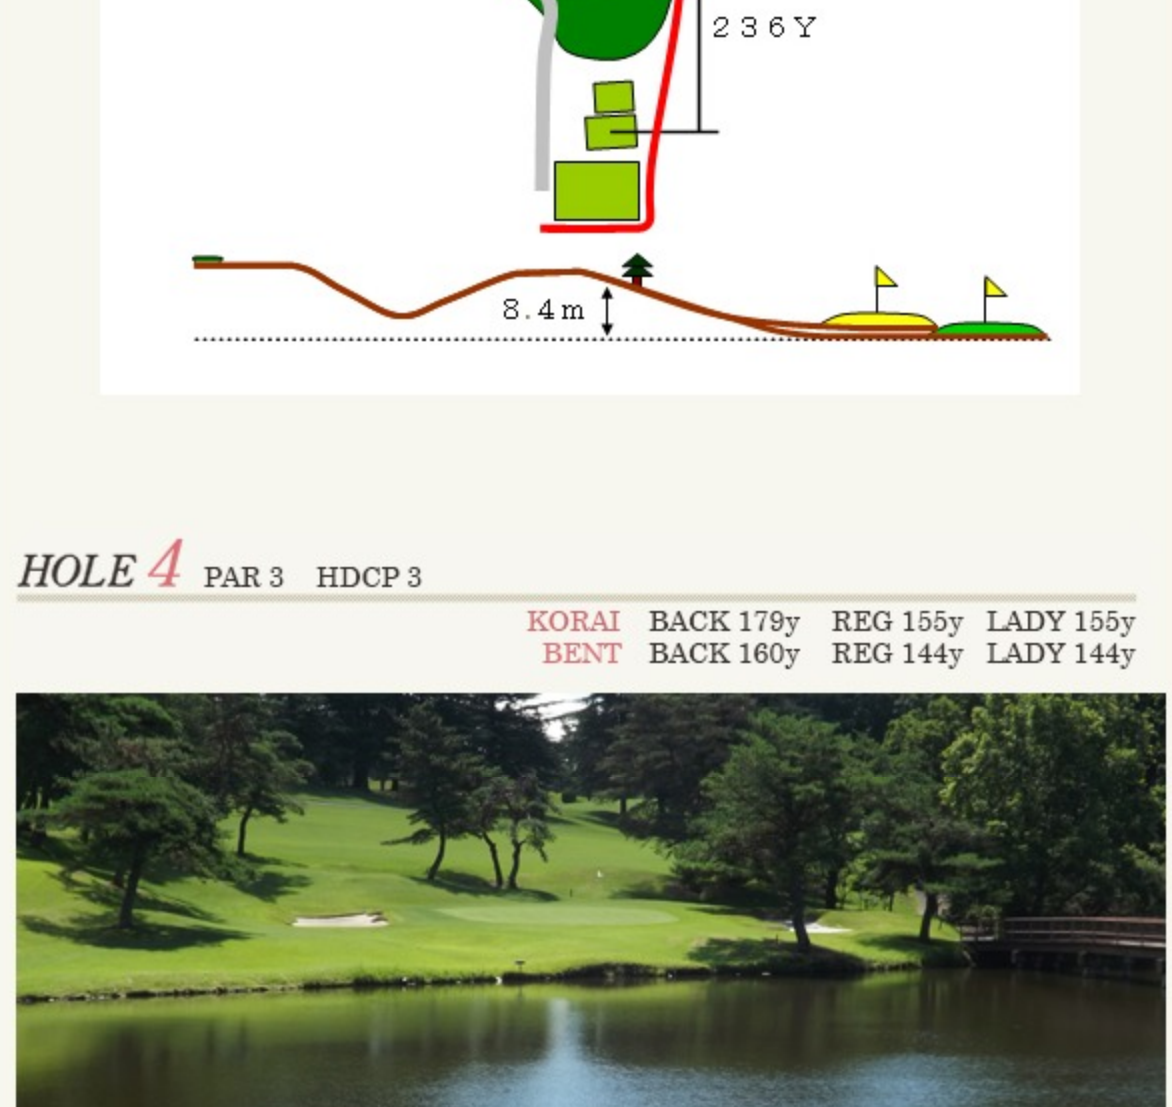

コース説明
 打ち下ろしのロングホール。中央にある二本の松狙い。右側には池があるので気をつけたい。

HOLE 2 PAR 4 HDCP 5
 KORAI BACK 405y REG 378y LADY 257y
 BENT BACK 426y REG 399y LADY 278y

コース説明
 池越えのミドルホール。フェアウェイ右にバンカーがある。KGの奥はすぐにOBなので注意。前の組への打ち込みに注意。
 池 プレーイング4あり

HOLE 3 PAR 4 HDCP 2
 KORAI BACK 396y REG 369y LADY 352y
 BENT BACK 425y REG 385y LADY 381y

コース説明
 距離のあるミドルホール。右側に強いOBがあり、フェアウェイも右傾斜になっているので注意。前の組への打ち込みに注意。

HOLE 4 PAR 3 HDCP 3
 KORAI BACK 179y REG 155y LADY 155y
 BENT BACK 160y REG 144y LADY 144y

コース説明
 距離のある右ドックレグのミドルホール。左にOBがあるものの狙い目はフェアウェイ左サイド。前の組への打ち込みに注意。

HOLE 8 PAR 3 HDCP 7
 KORAI BACK 165y REG 144y LADY 144y
 BENT BACK 161y REG 130y LADY 130y

コース説明
 池越えのショートホール。風の方向に注意。砲台になっているので距離感がポイント。池やOBの場合プレーイング4にてプレーをしてください。