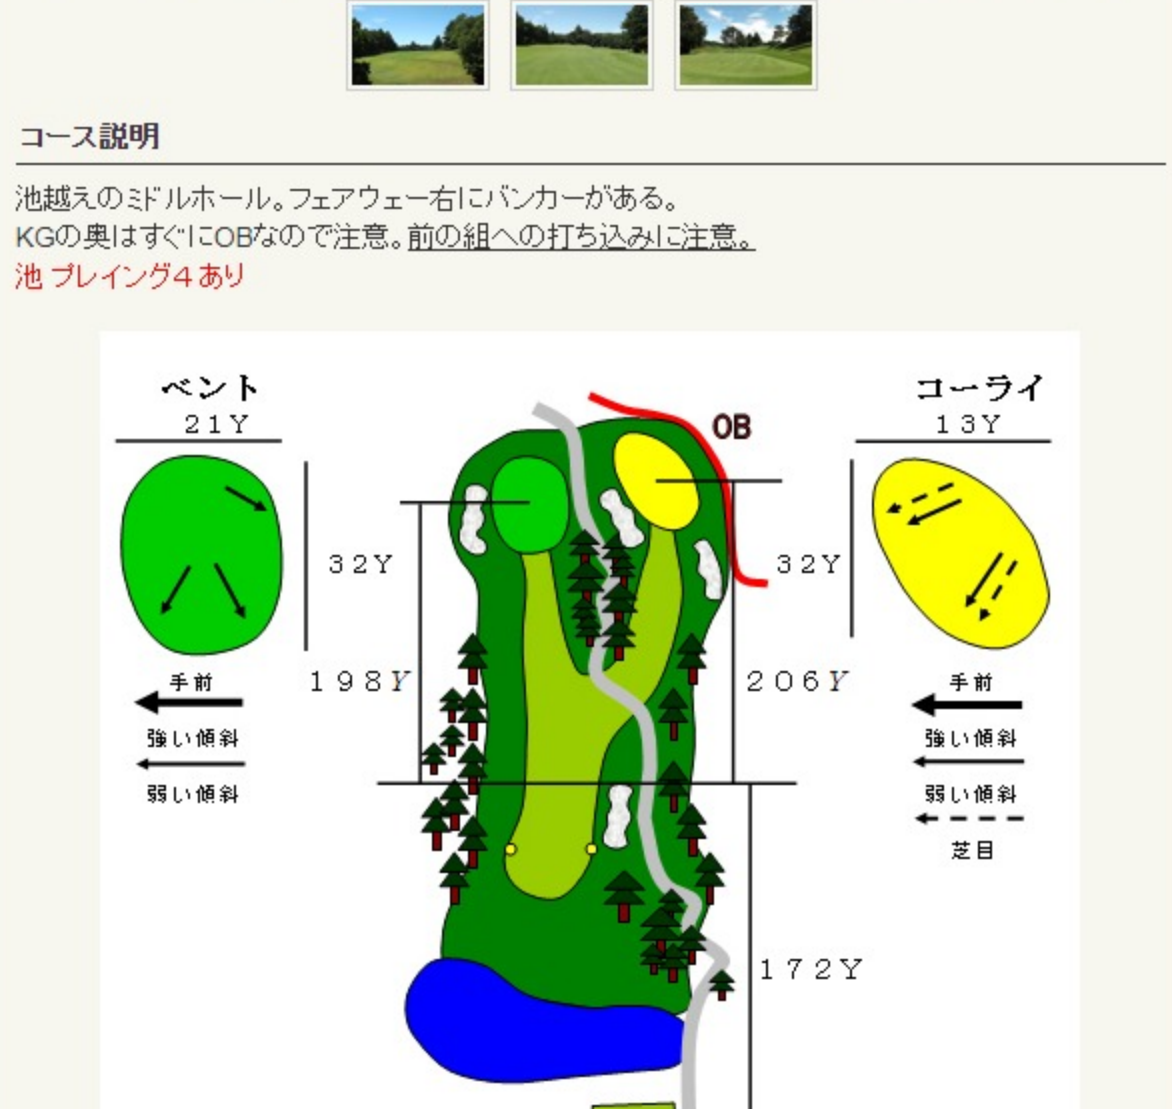

中コース
Naka Course

HOME < コースガイド < 中コース

中コース NAKA COURSE

- HOLE 1
- HOLE 2
- HOLE 3
- HOLE 4
- HOLE 5
- HOLE 6
- HOLE 7
- HOLE 8
- HOLE 9

HOLE 1 PAR 5 HDCP 8
 KORAI BACK 503y REG 486y LADY 469y
 BENT BACK 498y REG 482y LADY 464y

コース説明
 打ち下ろしのロングホール。中央にある二本の松狙い。右側には池があるので気をつけたい。

HOLE 2 PAR 4 HDCP 5
 KORAI BACK 405y REG 378y LADY 257y
 BENT BACK 426y REG 399y LADY 278y

コース説明
 池越えのミドルホール。フェアウェイ右にバンカーがある。KGの奥はすぐにOBなので注意。前の組への打ち込みに注意。
 池 プレーイング4あり

HOLE 3 PAR 4 HDCP 2
 KORAI BACK 396y REG 369y LADY 352y
 BENT BACK 425y REG 385y LADY 381y

コース説明
 距離のあるミドルホール。右側に強いOBがあり、フェアウェイも右傾斜になっているので注意。前の組への打ち込みに注意。

HOLE 4 PAR 3 HDCP 3
 KORAI BACK 179y REG 155y LADY 155y
 BENT BACK 160y REG 144y LADY 144y

コース説明
 距離のある右ドックレグのミドルホール。左にOBがあるものの狙い目はフェアウェイ左サイド。前の組への打ち込みに注意。

HOLE 8 PAR 3 HDCP 7
 KORAI BACK 165y REG 144y LADY 144y
 BENT BACK 161y REG 130y LADY 130y

コース説明
 池越えのショートホール。風の方向に注意。砲台になっているので距離感がポイント。池やOBの場合プレーイング4にてプレーをしてください。