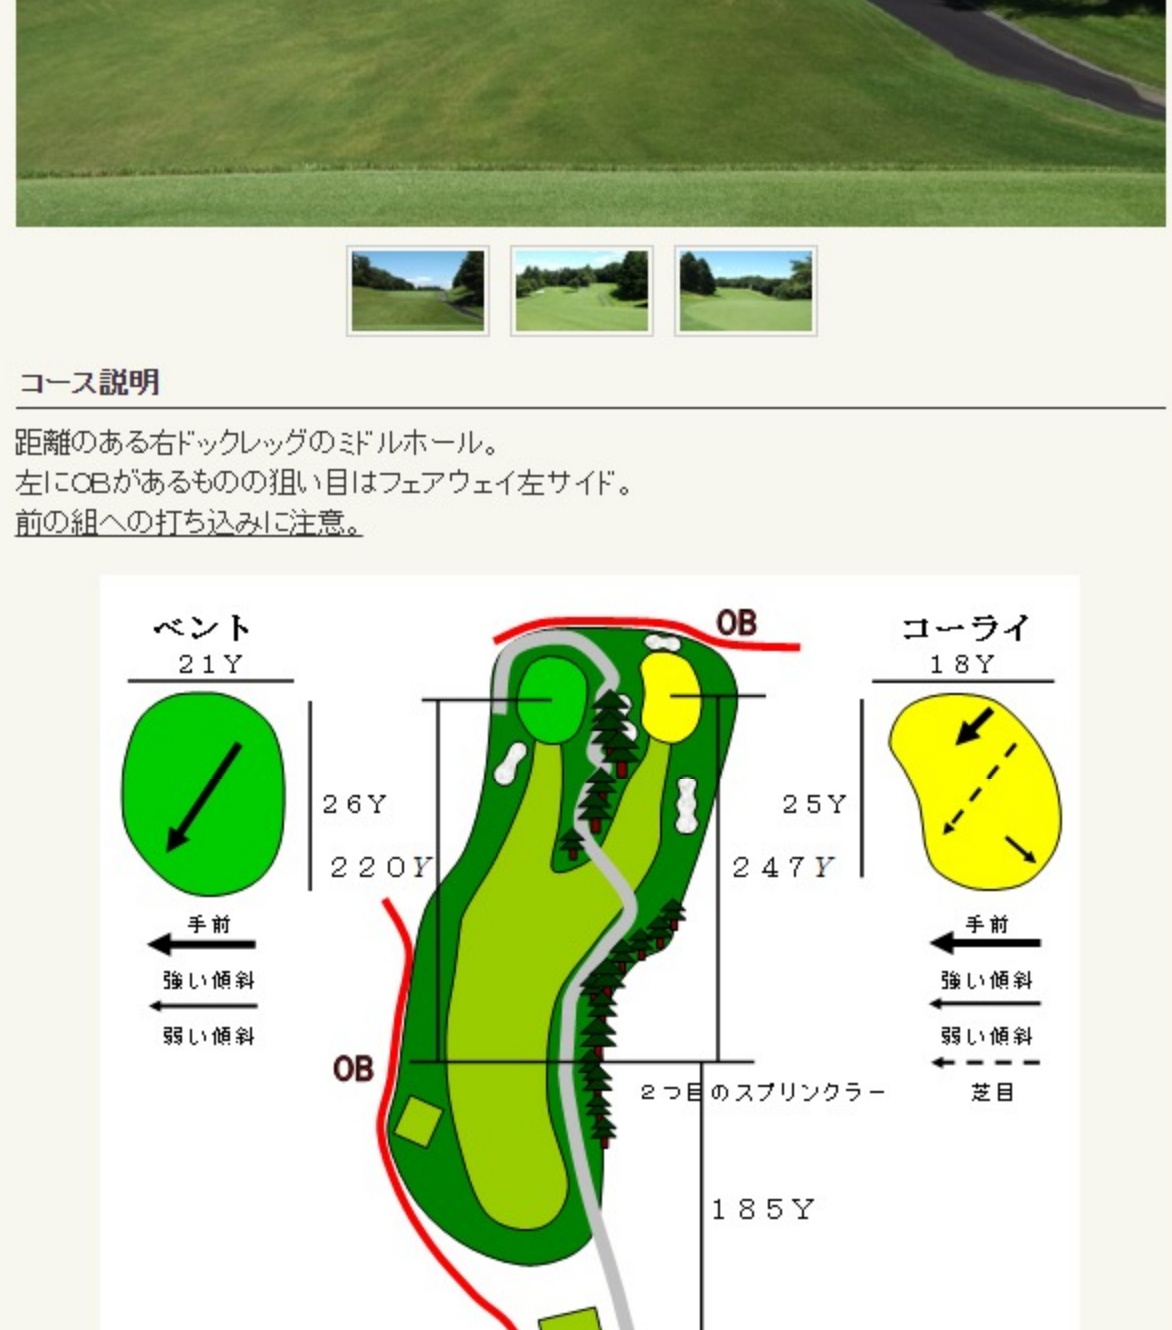

コース説明
 打ち下ろしのロングホール。中央にある二本の松狙い。右側には池があるので気をつけたい。

HOLE 2 PAR 4 HDCP 5
 KORAI BACK 405y REG 378y LADY 257y
 BENT BACK 426y REG 399y LADY 278y

コース説明
 池越えのミドルホール。フェアウェイ右にバンカーがある。KGの奥はすぐにOBなので注意。前の組への打ち込みに注意。
 池 プレーイング4あり

HOLE 3 PAR 4 HDCP 2
 KORAI BACK 396y REG 369y LADY 352y
 BENT BACK 425y REG 385y LADY 381y

コース説明
 距離のあるミドルホール。右側に強いOBがあり、フェアウェイも右傾斜になっているので注意。前の組への打ち込みに注意。

HOLE 4 PAR 3 HDCP 3
 KORAI BACK 179y REG 155y LADY 155y
 BENT BACK 160y REG 144y LADY 144y

コース説明
 池越えのショートホール。BGは打ち上げになっているので距離感に注意。池やOBの場合プレーイング4にてプレーをしてください。

HOLE 5 PAR 4 HDCP 9
 KORAI BACK 291y REG 280y LADY 257y
 BENT BACK 289y REG 285y LADY 235y

コース説明
 距離の無いミドルホール。セカンドは打ち上げなので距離感がポイント。打ち込みに注意。

コース説明
 距離のある右ドックレグのミドルホール。左にOBがあるものの狙い目はフェアウェイ左サイド。前の組への打ち込みに注意。

HOLE 8 PAR 3 HDCP 7
 KORAI BACK 165y REG 144y LADY 144y
 BENT BACK 161y REG 130y LADY 130y

コース説明
 池越えのショートホール。風の方向に注意。砲台になっているので距離感がポイント。池やOBの場合プレーイング4にてプレーをしてください。