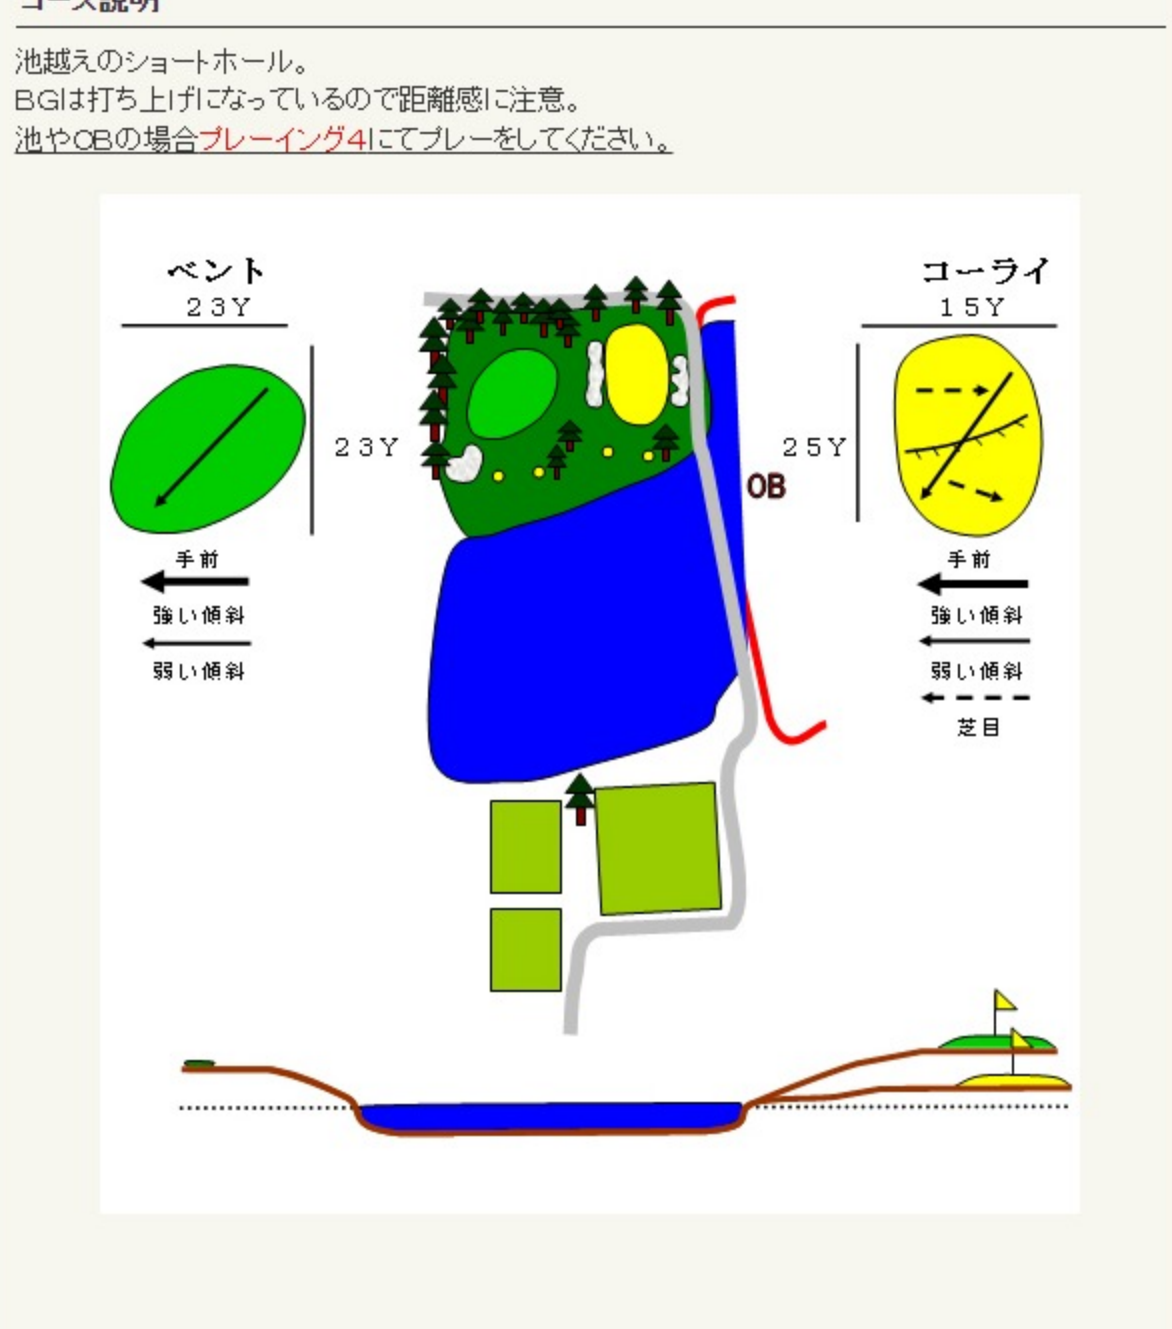

コース説明
 打ち下ろしのロングホール。中央にある二本の松狙い。右側には池があるので気をつけたい。

HOLE 2 PAR 4 HDCP 5
 KORAI BACK 405y REG 378y LADY 257y
 BENT BACK 426y REG 399y LADY 278y

コース説明
 池越えのミドルホール。フェアウェイ右にバンカーがある。KGの奥はすぐにOBなので注意。前の組への打ち込みに注意。
 池 プレーイング4あり

HOLE 3 PAR 4 HDCP 2
 KORAI BACK 396y REG 369y LADY 352y
 BENT BACK 425y REG 385y LADY 381y

コース説明
 距離のあるミドルホール。右側に強いOBがあり、フェアウェイも右傾斜になっているので注意。前の組への打ち込みに注意。

HOLE 4 PAR 3 HDCP 3
 KORAI BACK 179y REG 155y LADY 155y
 BENT BACK 160y REG 144y LADY 144y

コース説明
 池越えのショートホール。BGは打ち上げになっているので距離感に注意。池やOBの場合プレーイング4にてプレーをしてください。

HOLE 5 PAR 4 HDCP 9
 KORAI BACK 291y REG 280y LADY 257y
 BENT BACK 289y REG 285y LADY 235y

コース説明
 距離の無いミドルホール。セカンドは打ち上げなので距離感がポイント。打ち込みに注意。

コース説明
 距離のある右ドックレグのミドルホール。左にOBがあるものの狙い目はフェアウェイ左サイド。前の組への打ち込みに注意。

HOLE 8 PAR 3 HDCP 7
 KORAI BACK 165y REG 144y LADY 144y
 BENT BACK 161y REG 130y LADY 130y

コース説明
 池越えのショートホール。風の方向に注意。砲台になっているので距離感がポイント。池やOBの場合プレーイング4にてプレーをしてください。