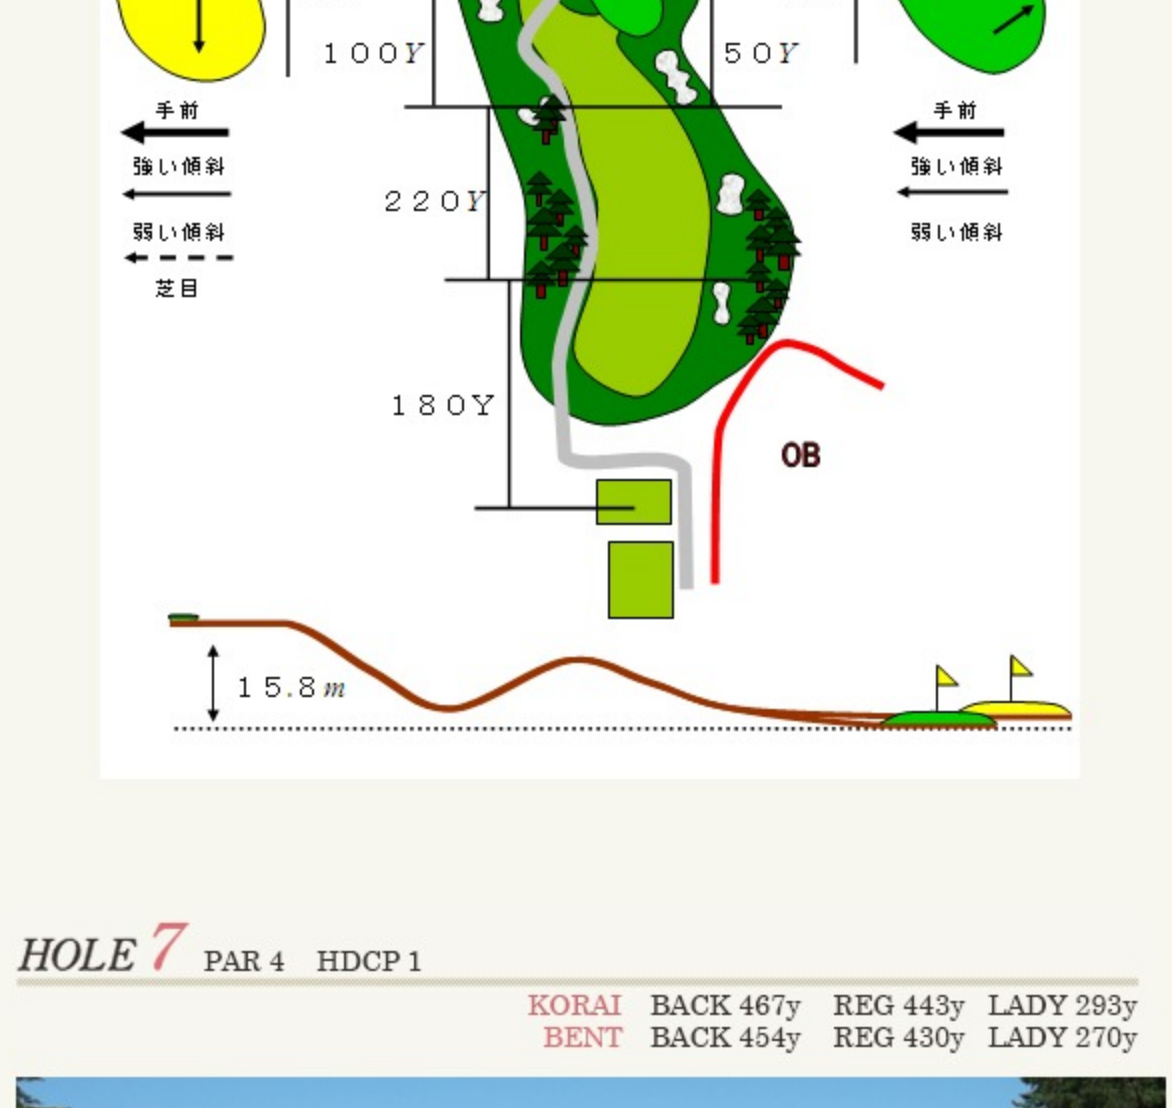

コース説明
 打ち下ろしのロングホール。中央にある二本の松狙い。右側には池があるので気をつけたい。

HOLE 2 PAR 4 HDCP 5
 KORAI BACK 405y REG 378y LADY 257y
 BENT BACK 426y REG 399y LADY 278y

コース説明
 池越えのミドルホール。フェアウェイ右にバンカーがある。KGの奥はすぐにOBなので注意。前の組への打ち込みに注意。
 池 プレーイング4あり

HOLE 3 PAR 4 HDCP 2
 KORAI BACK 396y REG 369y LADY 352y
 BENT BACK 425y REG 385y LADY 381y

コース説明
 距離のあるミドルホール。右側に強いOBがあり、フェアウェイも右傾斜になっているので注意。前の組への打ち込みに注意。

HOLE 4 PAR 3 HDCP 3
 KORAI BACK 179y REG 155y LADY 155y
 BENT BACK 160y REG 144y LADY 144y

コース説明
 池越えのショートホール。BGは打ち上げになっているので距離感に注意。池やOBの場合プレーイング4にてプレーをしてください。

HOLE 5 PAR 4 HDCP 9
 KORAI BACK 291y REG 280y LADY 257y
 BENT BACK 289y REG 285y LADY 235y

コース説明
 距離の無いミドルホール。セカンドは打ち上げなので距離感がポイント。打ち込みに注意。

コース説明
 距離のある右ドックレグのミドルホール。左にOBがあるものの狙い目はフェアウェイ左サイド。前の組への打ち込みに注意。

HOLE 8 PAR 3 HDCP 7
 KORAI BACK 165y REG 144y LADY 144y
 BENT BACK 161y REG 130y LADY 130y

コース説明
 池越えのショートホール。風の方向に注意。砲台になっているので距離感がポイント。池やOBの場合プレーイング4にてプレーをしてください。