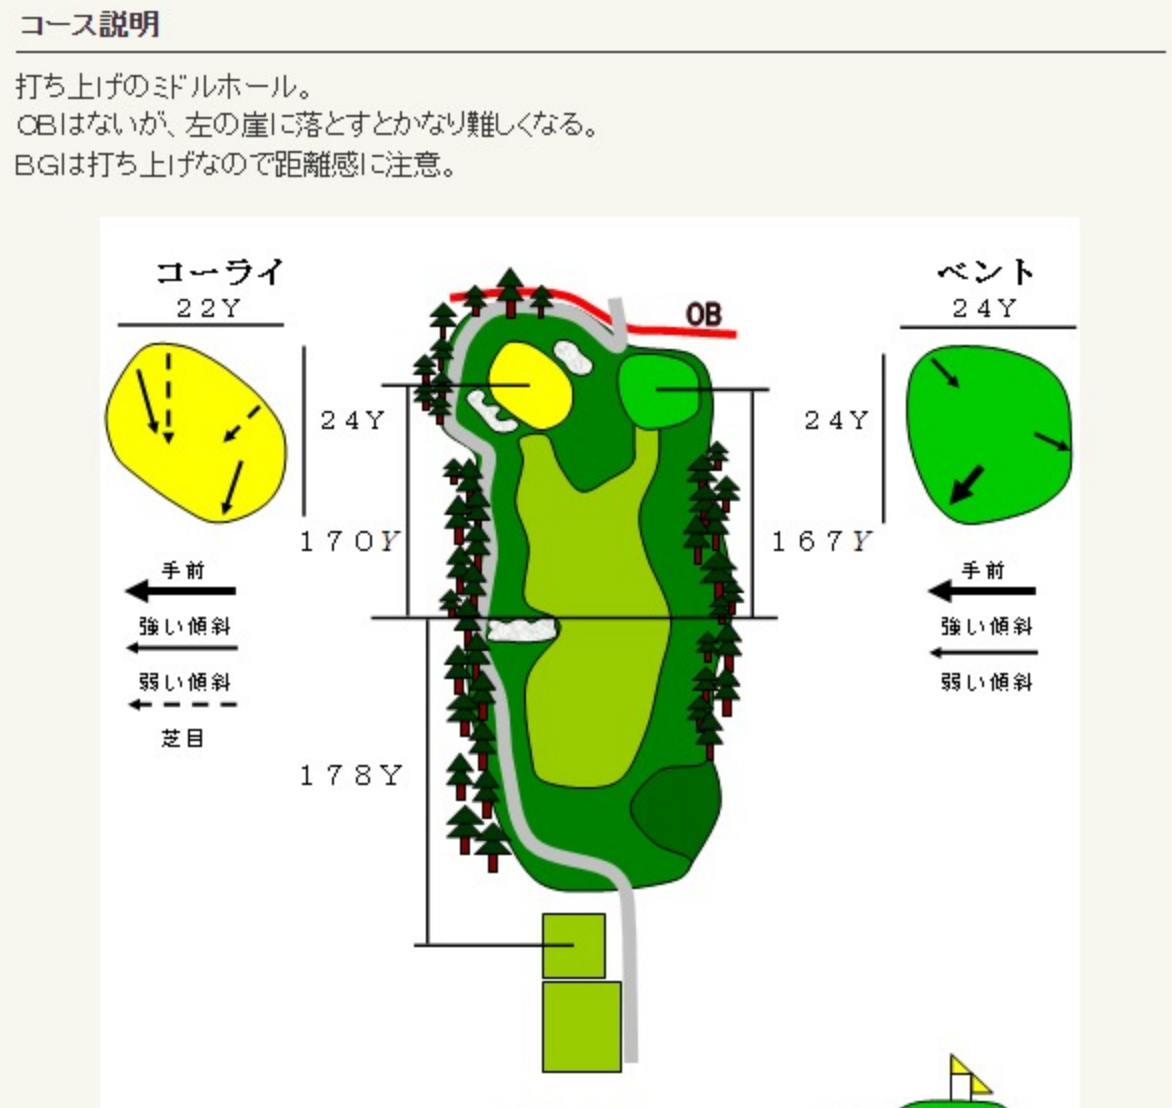

HOLE 7 PAR 4 HDCP 1
KORAI BACK 467y REG 443y LADY 293y
BENT BACK 454y REG 430y LADY 237y

コース説明
距離のある右ドックレグのミドルホール。左にOBがあるものの狙い目はフェアウェイ左サイド。前の組への打ち込みに注意。

HOLE 8 PAR 3 HDCP 7
KORAI BACK 165y REG 144y LADY 144y
BENT BACK 161y REG 130y LADY 130y

コース説明
池越えのショートホール。風の方向に注意。砲台になっているので距離感がポイント。池やOBの場合プレーイング4にてプレーをしてください。

HOLE 9 PAR 4 HDCP 4
KORAI BACK 439y REG 415y LADY 406y
BENT BACK 418y REG 385y LADY 355y

コース説明
打ち上げのミドルホール。CEは打ち、左の崖に落とすとかなり難しくなる。BGは打ち上げなので距離感に注意。