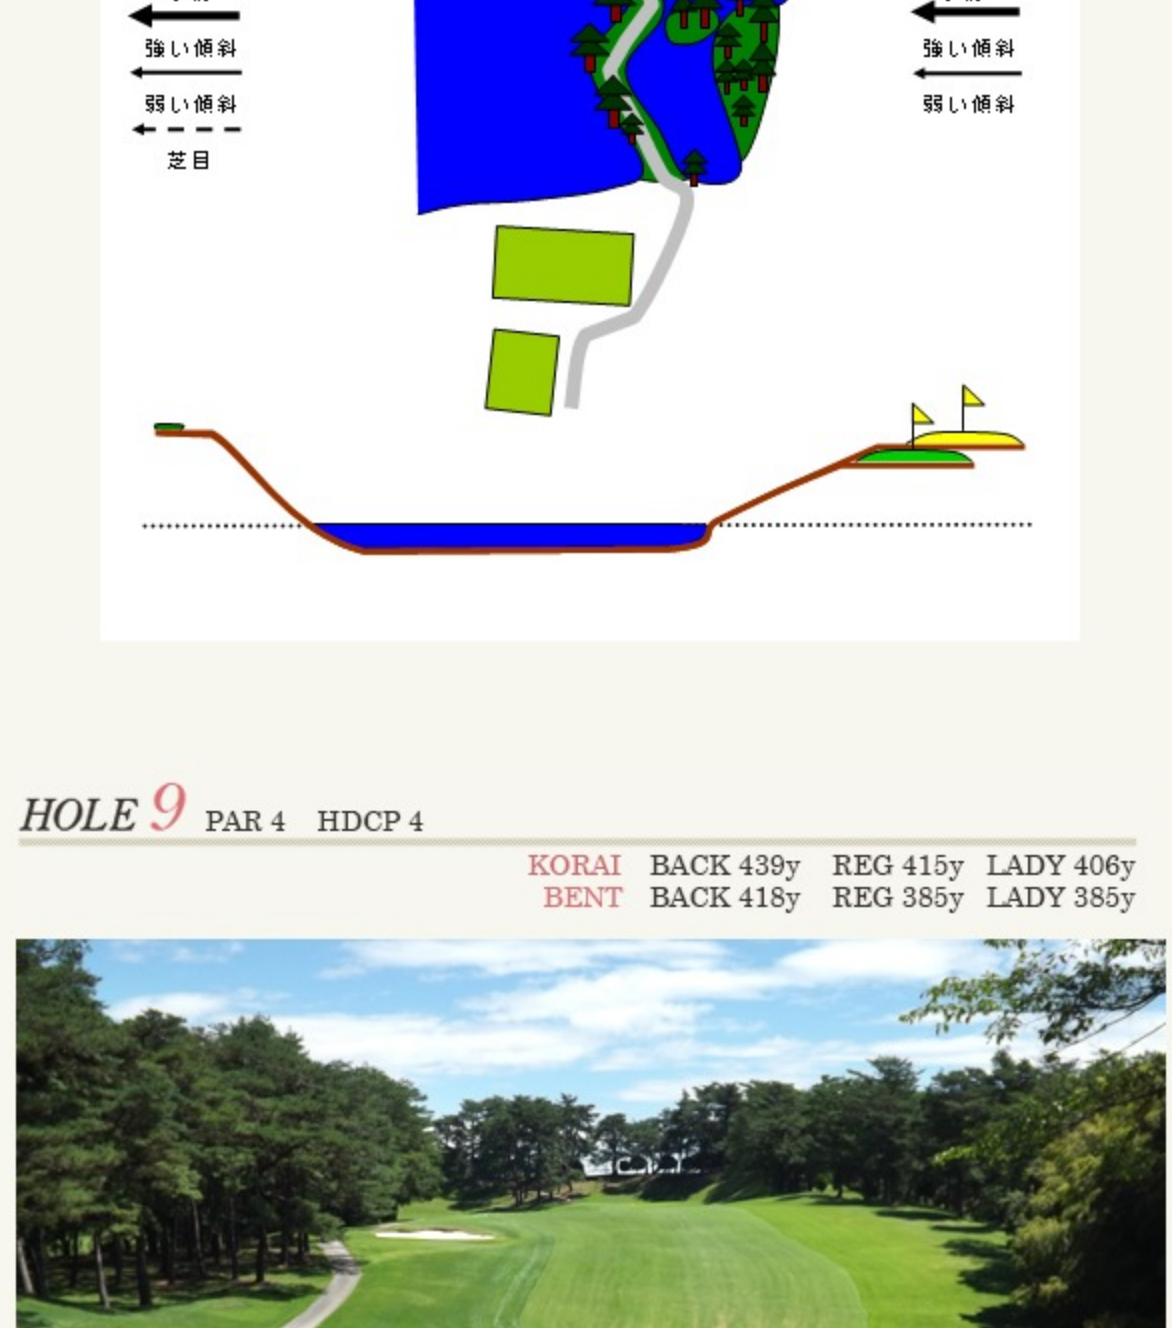

コース説明
アップダウンのあるロングホール。バンカー右手前にOBがあるので注意。前の組への打ち込みに注意。